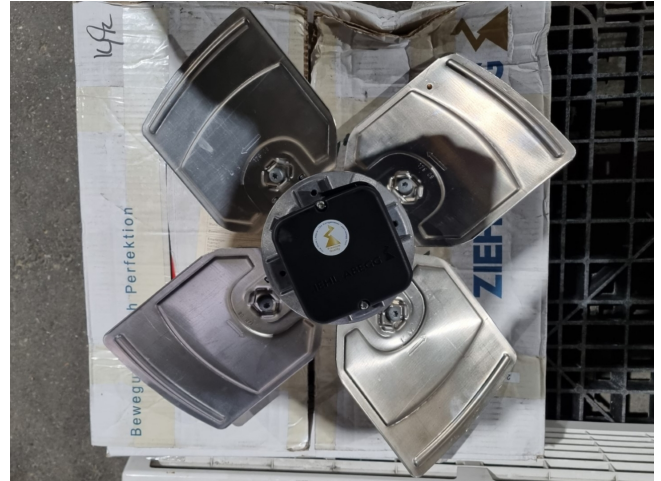

Ziehl Abegg FB050-6EA.4F-V4P

Specifications

Brand	Ziehl Abegg
Type	FB050-6EA.4F-V4P
Diameter Ø (mm)	500
Power (kW)	0,29
Speed (RPM)	910
Size & Weight	7 kg

Description

Used Ziehl Abegg FB050-6EA.4F-V4P

New Ziehl-Abegg FB050-6EA-4F-V4P fan - 50 Hz - 0,29 kW - 910 RPM - diameter 500 mm.